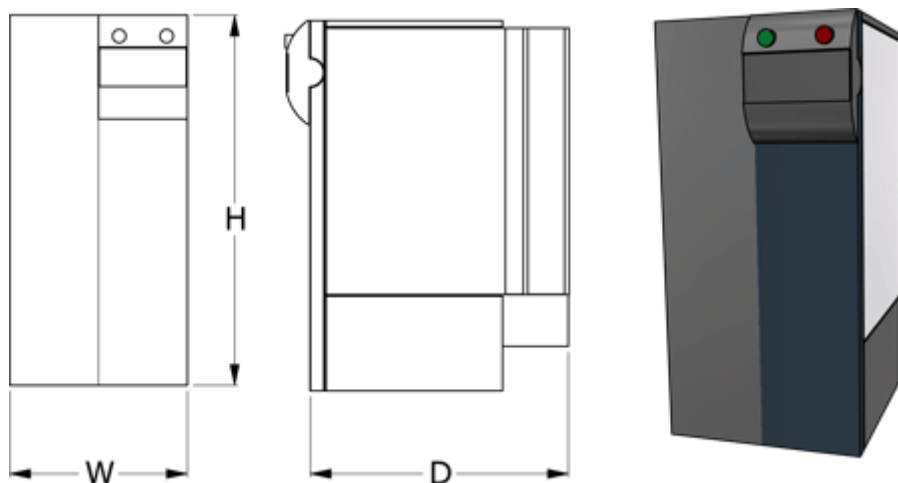

Varenummer: 1080401221000
Beskrivelse: Servocontroller ACU401-22-FA
9,2 kW 20A 3x400V IP20

Mål

D = 200
H = 250
Vægt = 3.0
W = 100